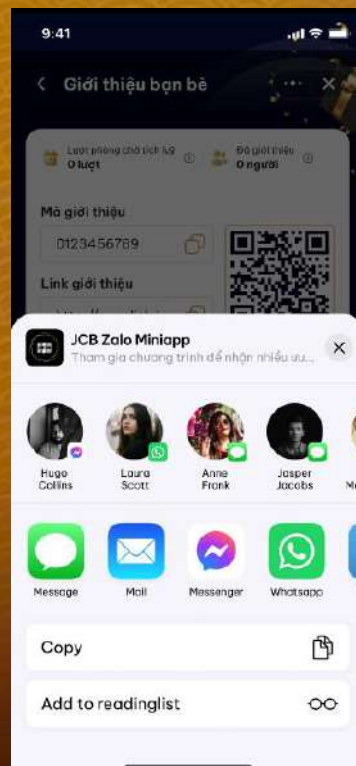

Chương trình ưu đãi

**MỜI BẠN LIÊN KẾT THẺ JCB
NHẬN NGAY LƯỢT PHÒNG CHỜ**

NEW

Bước 1: Tại màn hình **Tài khoản**, KH chọn **Giới thiệu bạn bè**

Bước 2: **Sao chép link hoặc chia sẻ QR** cùng với **mã giới thiệu** cho bạn bè. Mã giới thiệu là số điện thoại của KH đang liên kết trên ứng dụng.

Bước 3: Sau khi giới thiệu bạn bè liên kết thẻ thành công, **người giới thiệu sẽ nhận được 01 lượt phòng chờ quốc nội** vào ngày kế tiếp

KH có thể theo dõi & tra cứu lịch sử giới thiệu tại màn hình **Lịch sử giới thiệu**