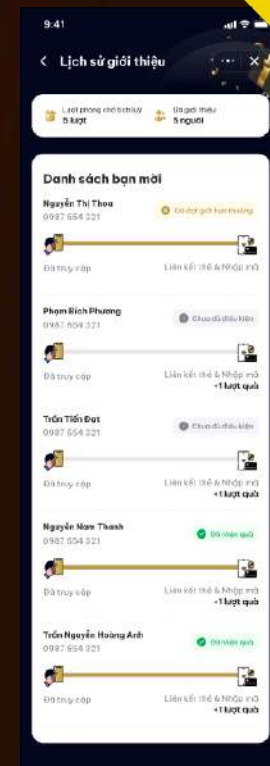

Chương trình ưu đãi

**MỜI BẠN LIÊN KẾT THẺ JCB
NHẬN NGAY LƯỢT PHÒNG CHỜ**

NEW

Bước 1: Tại màn hình **Tài khoản**, KH chọn **Giới thiệu bạn bè**

Bước 2: **Sao chép link hoặc chia sẻ QR** cùng với **mã giới thiệu** cho bạn bè. Mã giới thiệu là số điện thoại của KH đang liên kết trên ứng dụng.

Bước 3: Sau khi giới thiệu bạn bè liên kết thẻ thành công, **người giới thiệu sẽ nhận được 01 lượt phòng chờ quốc nội** vào ngày kế tiếp

KH có thể theo dõi & tra cứu lịch sử giới thiệu tại màn hình **Lịch sử giới thiệu**