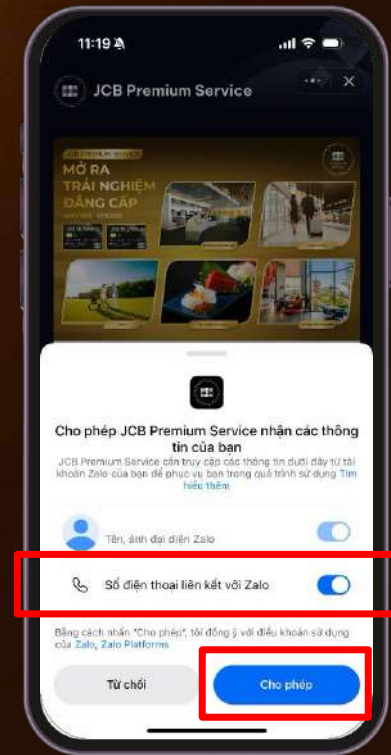

LOẠI THẺ ÁP DỤNG: Thẻ JCB Ultimate, Platinum đăng ký tham gia chương trình thành công qua ứng dụng JCB Premium Service trên Zalo.

CÁCH SỬ DỤNG: Quản lý đặc quyền và thực hiện đặt chỗ/quản lý đặt chỗ trực tiếp trên ứng dụng JCB Premium Service trên Zalo.

HƯỚNG DẪN LIÊN KẾT THẺ JCB VÀO ỨNG DỤNG JCB PREMIUM SERVICE TRÊN ZALO

Bước 1: Mở ứng dụng Zalo, vào mục **Khám phá** và chọn **Mini App**

Bước 2: Truy cập vào ứng dụng **JCB Premium Service**

Bước 3: Chọn **Liên kết thẻ JCB** ở màn hình Trang chủ

Bước 4: Màn hình xin quyền truy cập thông tin. Bật cho phép **Số điện thoại liên kết với Zalo**. Sau đó chọn **Cho phép** để tiếp tục.

HƯỚNG DẪN LIÊN KẾT THẺ JCB VÀO ỨNG DỤNG JCB PREMIUM SERVICE TRÊN ZALO