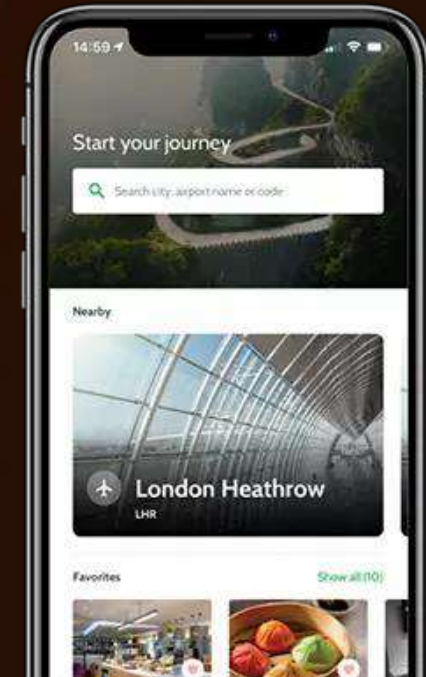

PHÒNG CHỜ SÂN BAY (NHẬT BẢN, HAWAII)

 **THỜI GIAN** Từ 01.04.2026 đến 31.03.2027

 **ĐỊA ĐIỂM** **48 PHÒNG CHỜ NHẬT BẢN & HAWAII** tại các sân bay: Hokkaido, Tohoku, Kanto, Chubu, Hokuriku, Kinki, Chugoku, Shikoku, Kyusyu, Okinawa, Hawaii

 **CÁCH SỬ DỤNG** Tại phòng chờ, xuất trình thẻ JCB và thẻ lên máy bay cho nhân viên Phòng chờ để sử dụng dịch vụ.

 **LIÊN HỆ** **JCB Platinum Concierge Desk**
120 - 32506 (miễn phí khi gọi từ Việt Nam)
Ngôn ngữ hỗ trợ: Anh, Trung, Hàn, Nhật, Thái
hoặc gọi:
+81 - 3 - 6625 - 8378 (khi gọi từ bên ngoài Nhật Bản)
03 - 6625 - 8378 (khi gọi từ Nhật Bản)

 **CHI TIẾT** **Tại đây**

Thông tin Dịch vụ hoặc Địa điểm áp dụng có thể được thay đổi. Vui lòng cập nhật thông tin mới nhất tại website

PHÒNG CHỜ SÂN BAY (LOUNGEKEY)

- NỘI DUNG** Miễn phí sử dụng 17 Phòng chờ Sân bay Quốc tế qua dịch vụ LoungeKey™
- THỜI GIAN** Từ 01.01.2026 đến 31.12.2026
- GIỚI HẠN** 8 lượt/thẻ/năm
- ĐỊA ĐIỂM** **17 Phòng chờ LoungeKey tại các sân bay: Trung Quốc, Thái Lan, Hàn Quốc, Singapore, Đài Loan, Malaysia, Đức, Vương quốc Anh.**
Chi tiết về vị trí phòng chờ, giờ hoạt động, và điều khoản sử dụng, xem tại [website LoungeKey™](#)
- CÁCH SỬ DỤNG** Tại phòng chờ, thông báo cho nhân viên phòng chờ bạn muốn sử dụng dịch vụ LoungeKey, xuất trình thẻ JCB cùng thẻ lên máy bay để sử dụng dịch vụ.
- LIÊN HỆ** Tổng đài hỗ trợ LoungeKey: xem [tại đây](#)
- Vương quốc Anh – London: +44 (0) 208 865 0767
 - Hoa Kỳ - Dallas: +1 469 334 4174
 - Hồng Kông: +852 3071 5062
- Các câu hỏi thường gặp: xem [tại đây](#)
- CHI TIẾT** [Tại đây](#)