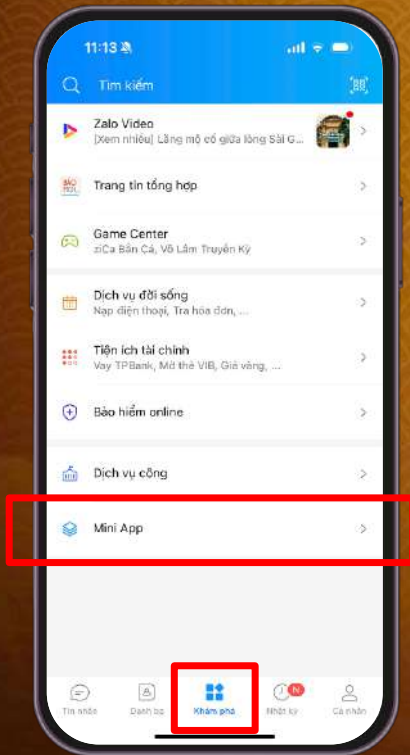

LOẠI THẺ ÁP DỤNG: Thẻ JCB Ultimate, Platinum đăng ký tham gia chương trình thành công qua ứng dụng JCB Premium Service trên Zalo.

CÁCH SỬ DỤNG: Quản lý đặc quyền và thực hiện đặt chỗ/quản lý đặt chỗ trực tiếp trên ứng dụng JCB Premium Service trên Zalo.

HƯỚNG DẪN LIÊN KẾT THẺ JCB VÀO ỨNG DỤNG JCB PREMIUM SERVICE TRÊN ZALO

Bước 1: Mở ứng dụng Zalo, vào mục **Khám phá** và chọn **Mini App**

Bước 2: Truy cập vào ứng dụng **JCB Premium Service**

Bước 3: Chọn **Liên kết thẻ JCB** ở màn hình Trang chủ

Bước 4: Màn hình xin quyền truy cập thông tin. Bật cho phép **Số điện thoại liên kết với Zalo**. Sau đó chọn **Cho phép** để tiếp tục.

HƯỚNG DẪN LIÊN KẾT THẺ JCB VÀO ỨNG DỤNG JCB PREMIUM SERVICE TRÊN ZALO