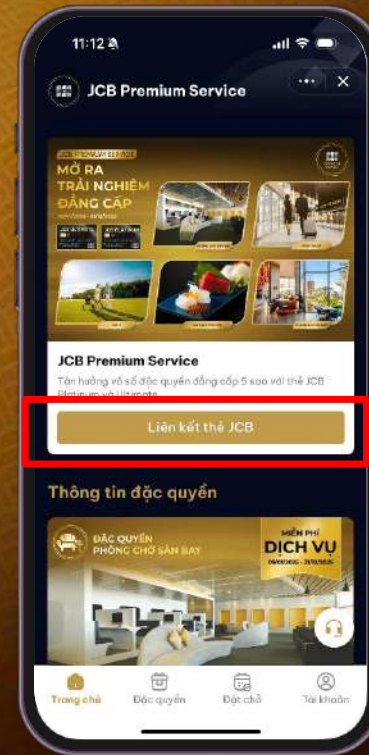

LOẠI THẺ ÁP DỤNG: Thẻ JCB Ultimate, Platinum đăng ký tham gia chương trình thành công qua ứng dụng JCB Premium Service trên Zalo.

CÁCH SỬ DỤNG: Quản lý đặc quyền và thực hiện đặt chỗ/quản lý đặt chỗ trực tiếp trên ứng dụng JCB Premium Service trên Zalo.

THÔNG TIN LIÊN HỆ:

Tổng đài CSKH: **1800 28 28 79** (Cuộc gọi miễn phí, 24/7)

Ngôn ngữ: Tiếng Việt & Tiếng Anh

Email: jcbpremiumservice@urbox.vn

Website: jcbpremiumservice.urbox.vn

TÀI LIỆU TRUYỀN THÔNG: Cập nhật liên tục [tại đây](#)

HƯỚNG DẪN LIÊN KẾT THẺ JCB VÀO ỨNG DỤNG JCB PREMIUM SERVICE TRÊN ZALO

Bước 1: Mở ứng dụng Zalo, vào mục **Khám phá** và chọn **Mini App**

Bước 2: Truy cập vào ứng dụng **JCB Premium Service**

Bước 3: Chọn **Liên kết thẻ JCB** ở màn hình Trang chủ

Bước 4: Màn hình xin quyền truy cập thông tin. Bật cho phép **Số điện thoại liên kết với Zalo**. Sau đó chọn **Cho phép** để tiếp tục.

HƯỚNG DẪN LIÊN KẾT THẺ JCB VÀO ỨNG DỤNG JCB PREMIUM SERVICE TRÊN ZALO